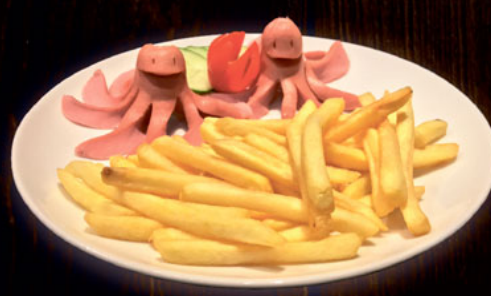

СОСИСКИ ОСЬМИНОГИ

СОСИСКИ ПЯТОЧЕК, ФРИ ГАРНИР, КЕТЧУП ТОМАТНЫЙ

100/100/30 ГР. 220 РУБ.